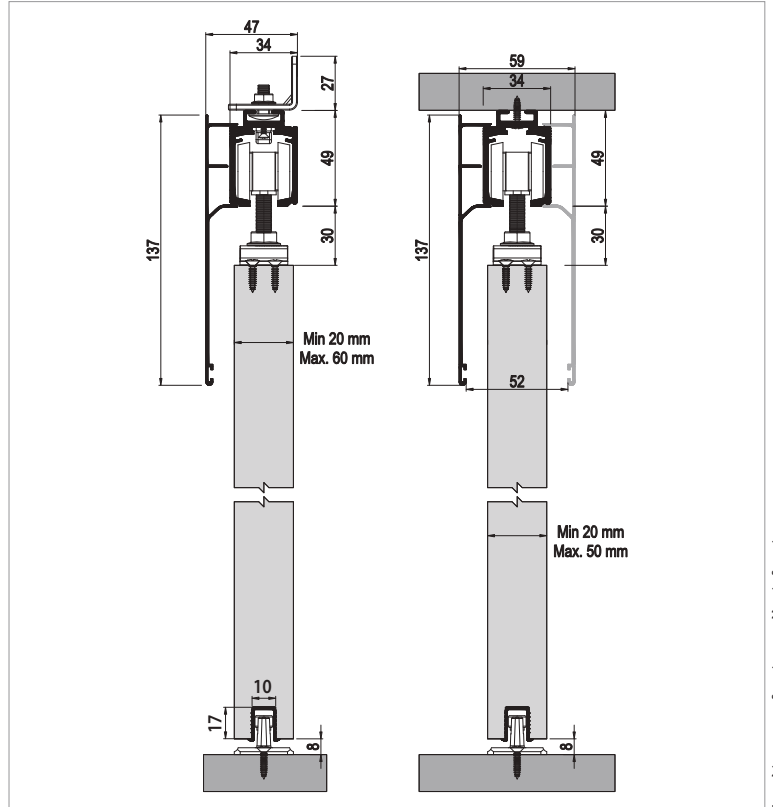

Σαρώστε τον κωδικό QR για περισσότερες πληροφορίες.

DoorSync 9820

ΜΗΧ/ΜΟΣ ΣΥΝΧΡΟΝΙΣΜΟΥ ΣΥΡΟΜΕΝΗΣ ΠΟΡΤΑΣ 120 ΚG ΦΡΕΝΟ ΔΙΠΛΗΣ ΚΑΤΕΥΘΥΝΣΗΣ

■ Πληροφορίες

Το ελάχιστο πλάτος πόρτας πρέπει να είναι 830 mm.

■ Επιλογή Φρένου

Υπάρχουν ενσωματωμένα φρένα διπλής κατεύθυνσης στο μηχανισμό.

■ 121-9820 1 ΣΕΤ / 2 ΠΟΡΤΕΣ

■ 121-9801 1 ΣΕΤ / 2 ΠΟΡΤΕΣ

■ Οδηγοί Αλουμινίου

Κωδικός Παρ.	Κωδικός Προϊόντος	Περιγραφή	Χρώμα	Ποσότητα	Τιμή
22.137.01	121-9820-1600	Μηχ/μός Συνchr. Συρ. Πόρτας 120 KG Ενσωμ. Φρένο Διπλής Κατεύθ.	Γκρι	1 Σετ / 2 Πόρτες	
22.136.01	121-9801-1600	Μηχ/μός Συνchr. Συρ. Πόρτας 120 KG Ενσωμ. Φρένο Μόνης Κατεύθ.	Γκρι	1 Σετ / 2 Πόρτες	
22.130.05	120-8005-1300	Γλυσiera Δαπέδου Μεταλλική	Γαλβανιζέ	Τεμ.	